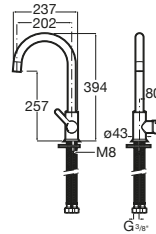

PORTO

Pack - Fregadero Porto de 1 cubeta y grifería Mencia

PVPR (IVA INCLUIDO)

367,84 €

DIBUJOS TÉCNICOS

CARACTERÍSTICAS

Fregadero Porto 40 de 1 cubeta de acero inoxidable con desagüe de 3½" y grifería para cocina Mencia con caño giratorio.

Anchura de la cubeta (mm): 450

Cesta escurridora incluida

Forma: Cuadrado

Longitud de la cubeta (mm): 450

Material: Acero inoxidable

Número de cubetas: 1

Profundidad de la cubeta (mm): 180

Tipo de instalación: Bajo encimera, Sobre Encimera

Title: Fregadero Porto 40

Grifería Mencia para cocina

INCLUYE

Grifería para cocina con caño curvo giratorio. Cold Start

5A7409C00

Fregadero de 1 cubeta de acero inoxidable

870R10400

Porto