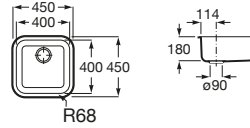

PORTO

Pack - Fregadero Porto de 1 cubeta y grifería Mencia

PVPR (IVA INCLUIDO)

367,84 €

DIBUJOS TÉCNICOS

CARACTERÍSTICAS

Fregadero Porto 40 de 1 cubeta de acero inoxidable con desagüe de 3½" y grifería para cocina Mencia con caño giratorio.

Anchura de la cubeta (mm): 450

Cesta escurridora incluida

Forma: Cuadrado

Longitud de la cubeta (mm): 450

Material: Acero inoxidable

Número de cubetas: 1

Profundidad de la cubeta (mm): 180

Tipo de instalación: Bajo encimera, Sobre Encimera